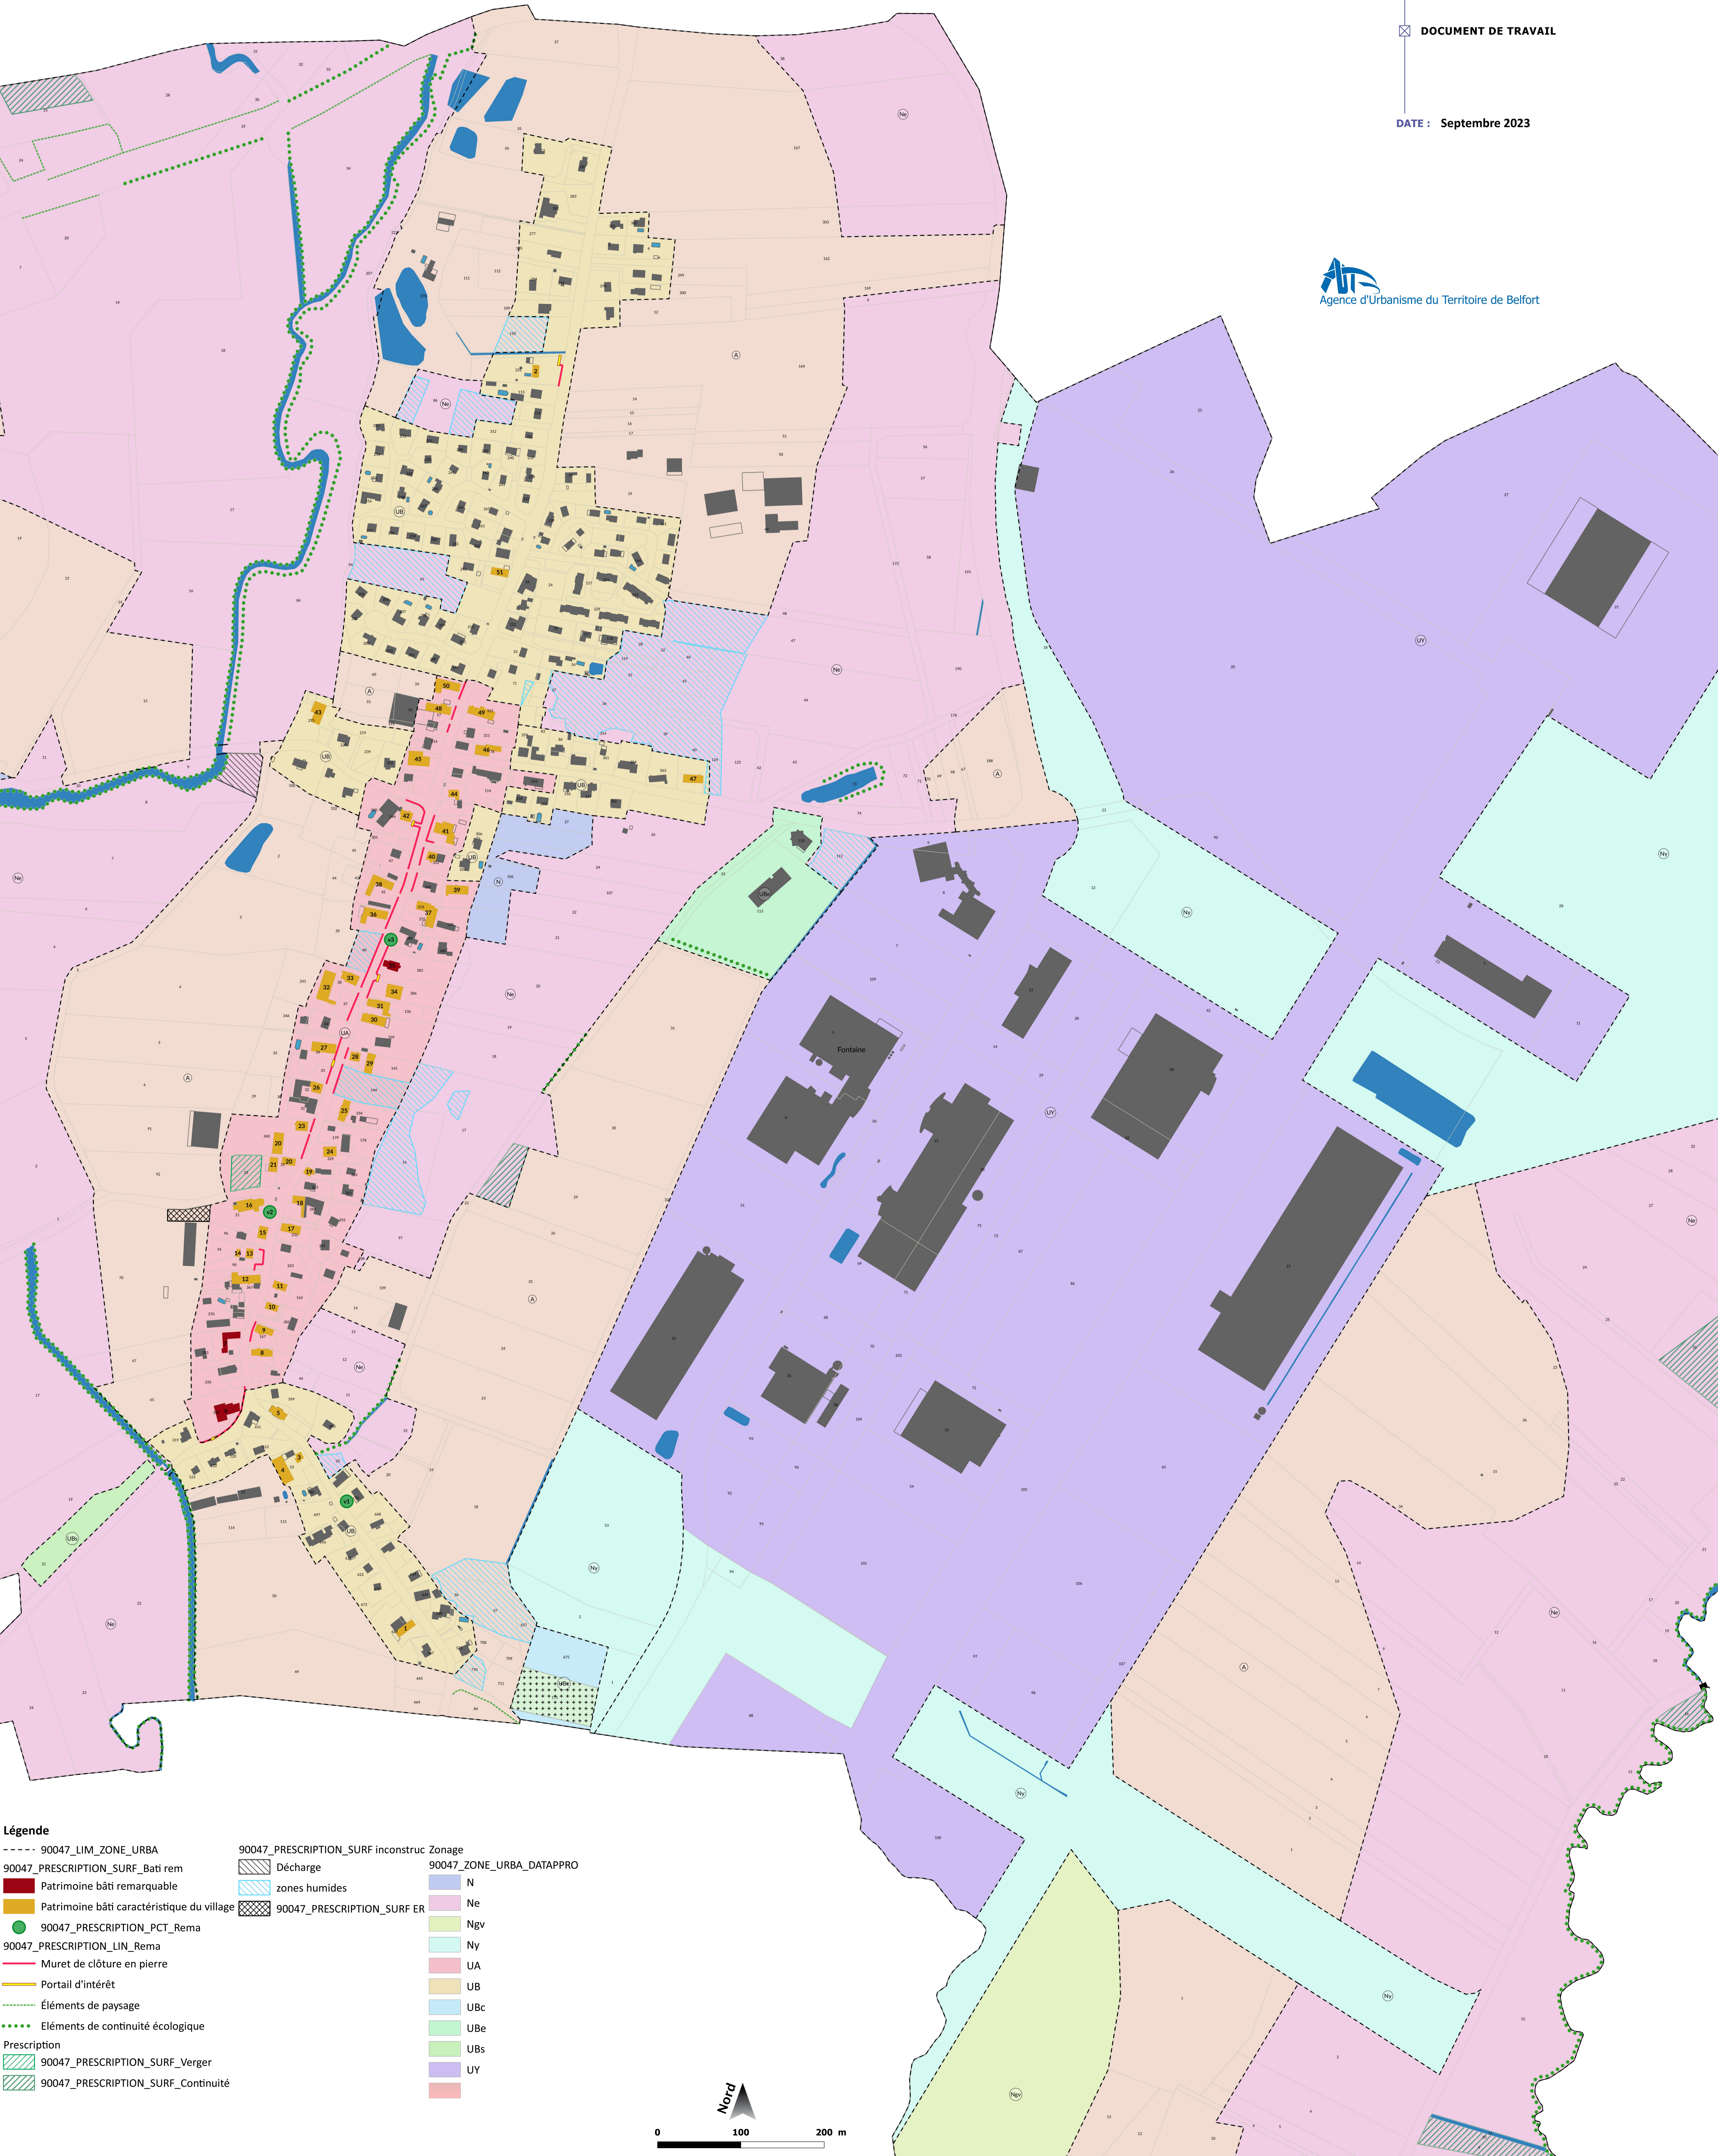

Plan Local d'Urbanisme

Plan de zonage - échelle : 1:2500

DOCUMENT DE TRAVAIL

DATE : Septembre 2023

Légende

90047_LIM_ZONE_URBA	90047_PRESCRIPTION_SURF inconstruc Zonage	90047_ZONE_URBA_DATAPRO
90047_PRESCRIPTION_SURF_Bati rem	Décharge	N
Patrimoine bâti remarquable	zones humides	Ne
Patrimoine bâti caractéristique du village	90047_PRESCRIPTION_SURF ER	Ngv
90047_PRESCRIPTION_PCT_Rema		Ny
90047_PRESCRIPTION_LIN_Rema		UA
Muret de clôture en pierre		UB
Portail d'intérêt		UBc
Éléments de paysage		UBe
Éléments de continuité écologique		UBs
Prescription		UY
90047_PRESCRIPTION_SURF_Verger		
90047_PRESCRIPTION_SURF_Continuité		